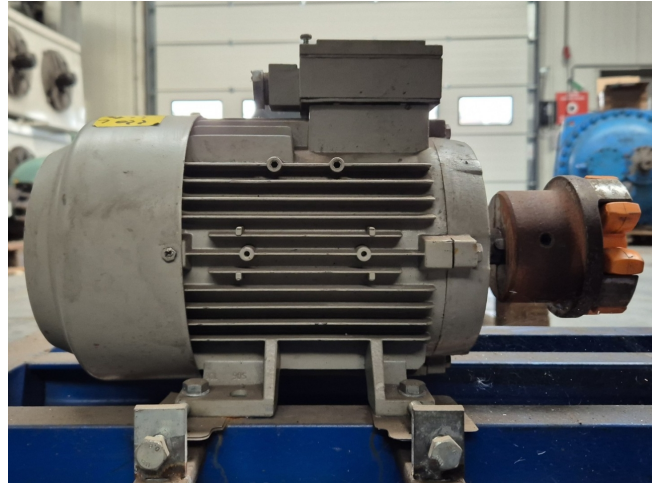

Rotor 5RN90L04

Specifications

Марка	Rotor
тип	5RN90L04
kW	1,5
RPM	1420
Size & Weight	360x170x220 mm (LxWxH)
50 Hz / 60 Hz	50 Hz
Stock	1

Description

Used Rotor 5RN90L04

Used Rotor 5RN90L04 electric motor with the following specifications: 50 Hz - 1,5 kW - 1420 RPM.